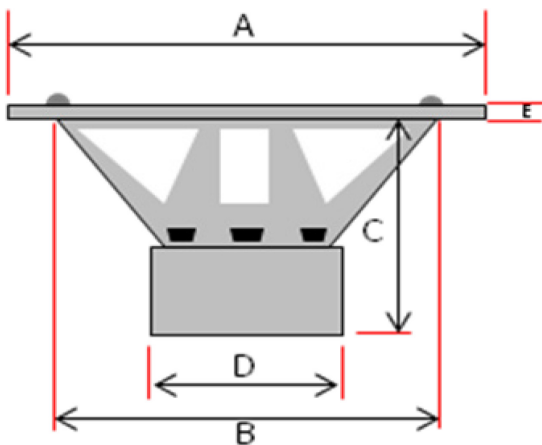

IRIDIUM-SERIES

SUBWOOFER

ANLEITUNG / OWNER'S MANUAL

GZIW 15SPL

Ausstattungsmerkmale / Features

- Hochbelastbarer SPL Subwoofer
 - Klippel® optimiert
 - Verstärkte Papier Membrane
 - 63 mm Kupfer Runddraht Schwingspule
 - Langhub Sandwich Sicke
 - Progressive 2-lagige Zentrierung
 - Klemm Terminals
-
- High power SPL subwoofer
 - Klippel® optimized
 - Reinforced paper cone
 - 2.5" copper round wire voice coil
 - High-Roll sandwich surround
 - Progressive 2-layer spider
 - Push terminals

A	386 mm / 15.2"
B	360 mm / 14.17"
C	188 mm / 7.4"
D	177 mm / 6.97"
E	6 mm / 0.24"

Gehäuseempfehlung / Enclosure recommendation

Bassreflex / Vented (Rot / Red)	100 Liter netto / 3.5 cu.ft. net
Port	2 x 10 cm / 2 x 4"
Portlänge / Length*	30 cm / 12"
F3	31.6 Hz