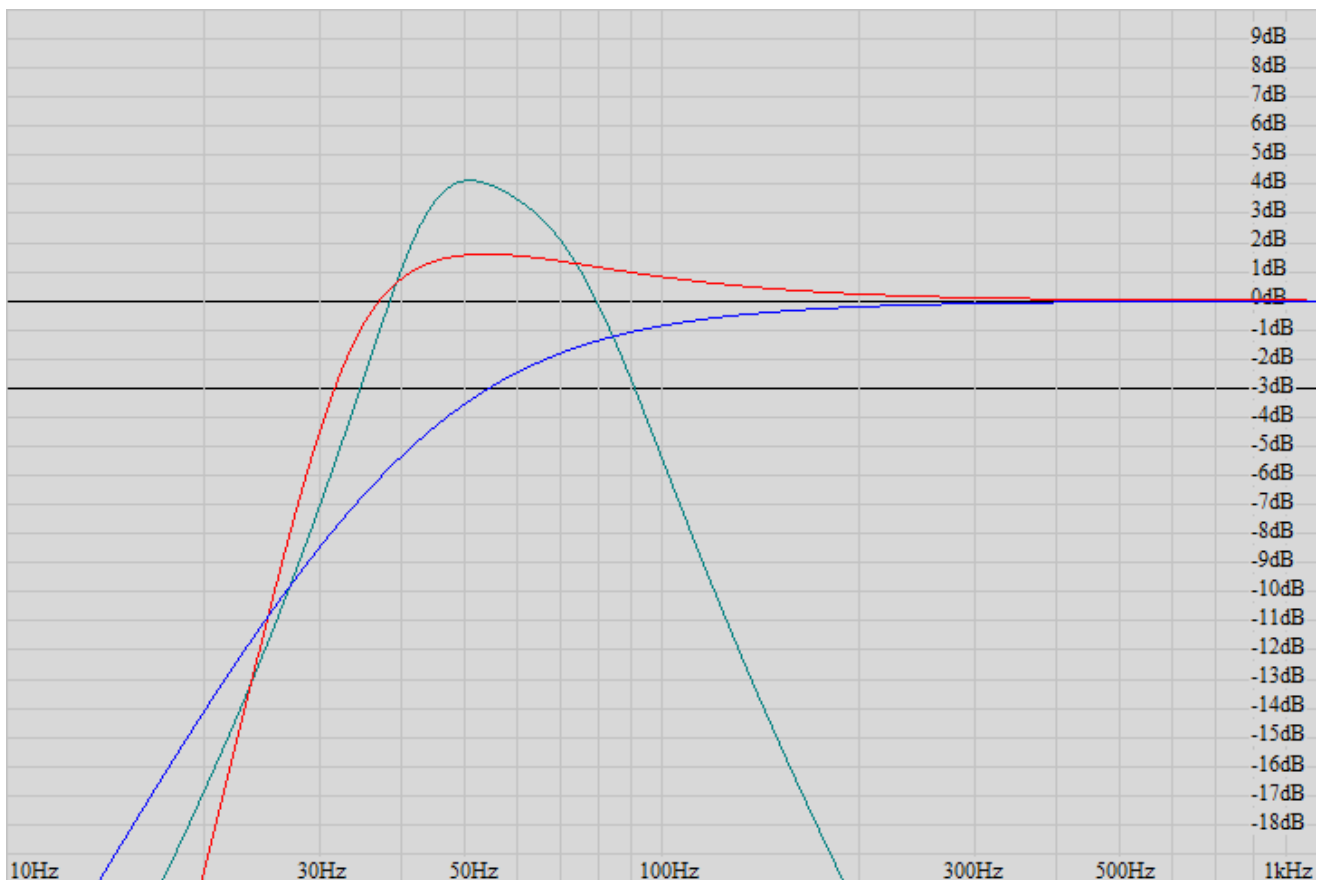

Gehäuseempfehlung / Enclosure recommendation

Bassreflex / Vented (Rot / Red)	100 Liter netto / 3.5 cu.ft. net
Port	2 x 10 cm / 2 x 4"
Portlänge / Length*	30 cm / 12"
F3	31.6 Hz

Bandpass 4 th order (Grün / Green)	50 Liter netto geschlossen / 1.77 cu.ft. net sealed 50 Liter netto ventiliert / 1.77 cu.ft. net vented
Port	2 x 10 cm / 2 x 4"
Portlänge / Length*	22 cm / 8.7"
Fb	55 Hz
Bandbreite / Bandwidth (-3dB)	34 – 90 Hz

Freeair	~500 Liter netto / ~17.66 cu.ft. net
Maximum Volume (Blau / Blue)	Free-Air
Qtc / F3	0.57 / 54 Hz

* Die hier aufgeführten Gehäusevorschläge sind nur einige, der möglichen Varianten.
Bitte beachten Sie zudem, dass die finale Abstimmung, speziell die Port Längen je nach Fahrzeug und eigenem Geschmack variiert werden sollten.
*Above-mentioned enclosure recommendations are just a few possible variations.
Please note that you should find the perfect tuning, especially port length, based on your car and own taste.*